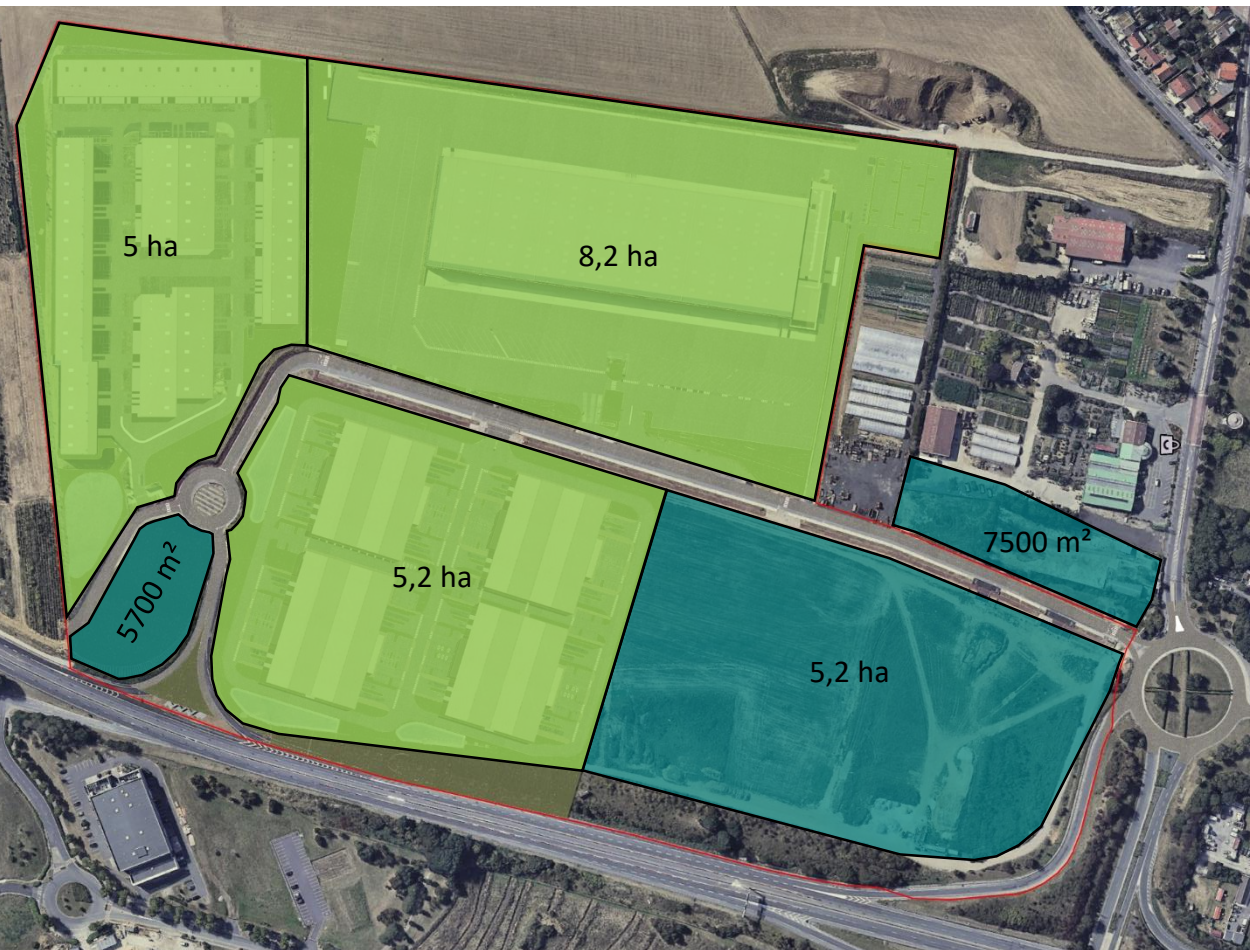

# A PARK : AVANCEMENT DU PROJET AU T1 2020

**CBRE**

**SEMAVO**  
Aménageur

**PORTICA**

**linkcity**  
ILE-DE-FRANCE

> A Park : Projets livrés et projet en construction au T1 2020

Messagerie Poste Immo  
20 000 m<sup>2</sup> livrés au T4 2019  
Investisseur : Poste Immo  
Utilisateur : Colissimo  
Promoteur : SAS Les Grands Champs  
Développement (Linkcity/SEMAVO/Portica)

Parc d'activités Proudreed  
Bâtiment A – 6 000 m<sup>2</sup> livrés au T2 2019  
Reste du parc en développement commercial  
Investisseur : Proudreed  
Utilisateurs : non communiqués  
Promoteur (bâtiment A) : SAS Les Grands Champs  
Développement (Linkcity/SEMAVO/Portica)

Parc d'activités Segro Park Le Thillay  
22 000 m<sup>2</sup>. Livraison phase 1 : T4 2020 / phase 2 :  
T3/T4 2022  
Investisseur : Segro  
Utilisateurs : non communiqués  
Promoteur : SAS Les Grands Champs Développement  
(Linkcity/SEMAVO/Portica)